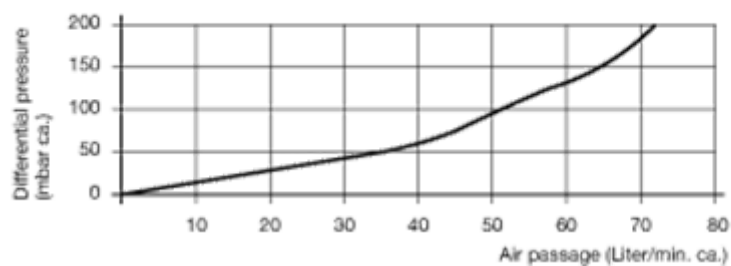

## Mål

A/F - NV	= 36
d2	= 36
d3	= 22
e	= 39
Gevind d1	= M30x1.5
l1	= 8
l2	= 12
l3	= 26