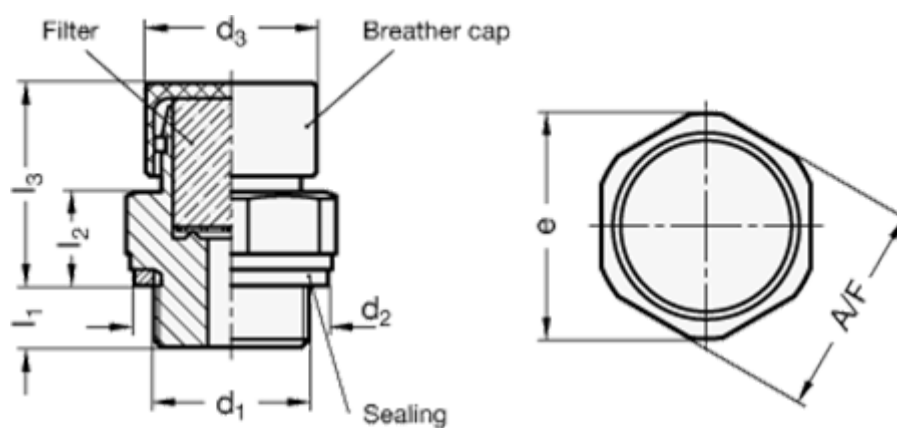

Varenummer: 20882M3015MSM  
Beskrivelse: E+G Udluftningsfilter  
Udluftningsfilter GN 882-M30x1.5-MS-M

## Mål

A/F - NV	= 36
d2	= 36
d3	= 22
e	= 39
Gevind d1	= M30x1.5
l1	= 8
l2	= 12
l3	= 26